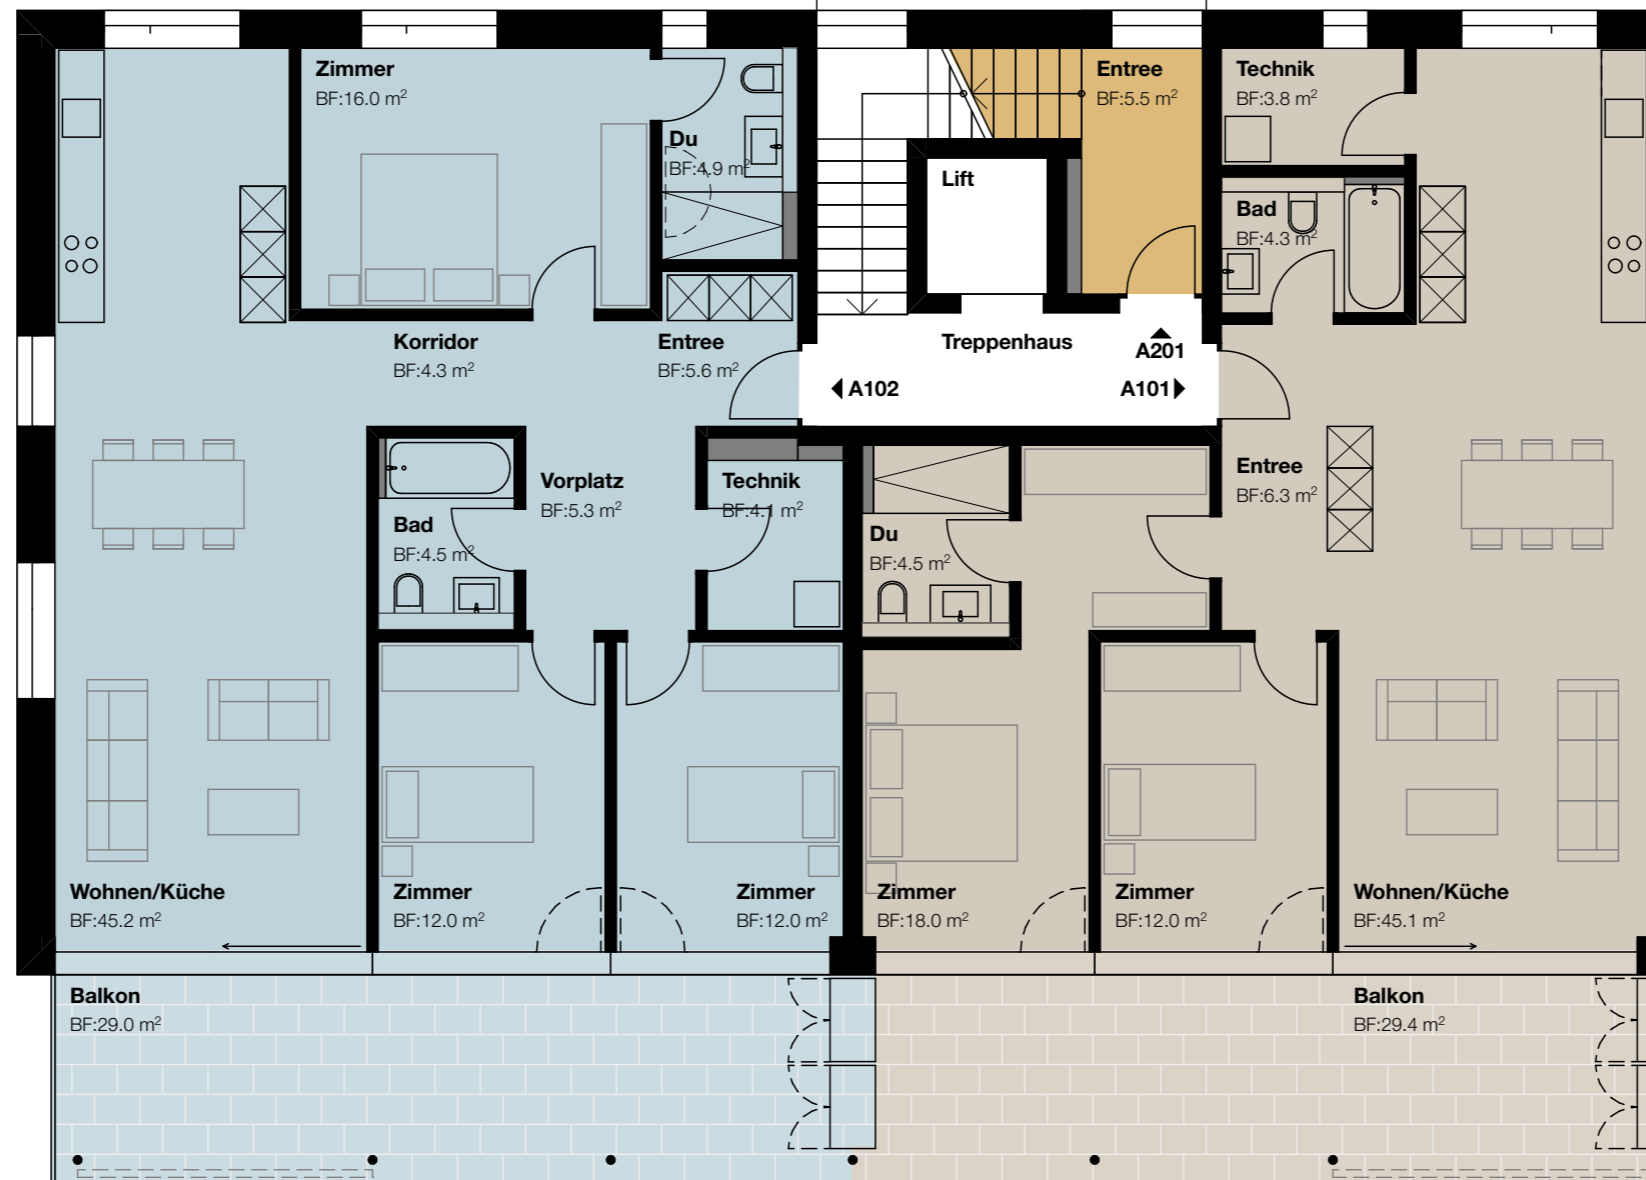

Wohnung	A1
Wohnfläche	94.0 m <sup>2</sup>
Sitzplatz	29.4 m <sup>2</sup>
Garten	64.8 m <sup>2</sup>

**Haus A**  
**1. Obergeschoss**  
**4.5-Zimmer-**  
**Wohnung**  
**links**

Wohnung A102  
 Wohnfläche 113.9 m<sup>2</sup>  
 Terrassenfläche 29.0 m<sup>2</sup>

**Haus A**  
**1. Obergeschoss**  
**3.5-Zimmer-**  
**Wohnung**  
**rechts**

Wohnung A101  
 Wohnfläche 94.0 m<sup>2</sup>  
 Terrassenfläche 29.4 m<sup>2</sup>

**Haus B  
Erdgeschoss  
3.5-Zimmer-  
Wohnung  
links**

Wohnung	B3
Wohnfläche	99.0 m <sup>2</sup>
Sitzplatz	20.7 m <sup>2</sup>
Garten	57.5 m <sup>2</sup>

**Haus B  
Erdgeschoss  
2.5-Zimmer-  
Wohnung  
Mitte**

Wohnung	B2
Wohnfläche	55.3 m <sup>2</sup>
Sitzplatz	28.7 m <sup>2</sup>
Garten	51.7 m <sup>2</sup>

**Haus B  
Erdgeschoss  
3.5-Zimmer-  
Wohnung  
rechts**

Wohnung	B1
Wohnfläche	99.3 m <sup>2</sup>
Sitzplatz	20.4 m <sup>2</sup>
Garten	57.8 m <sup>2</sup>

**Haus B**  
**1. Obergeschoss**  
**3.5-Zimmer-**  
**Wohnung**  
**links**