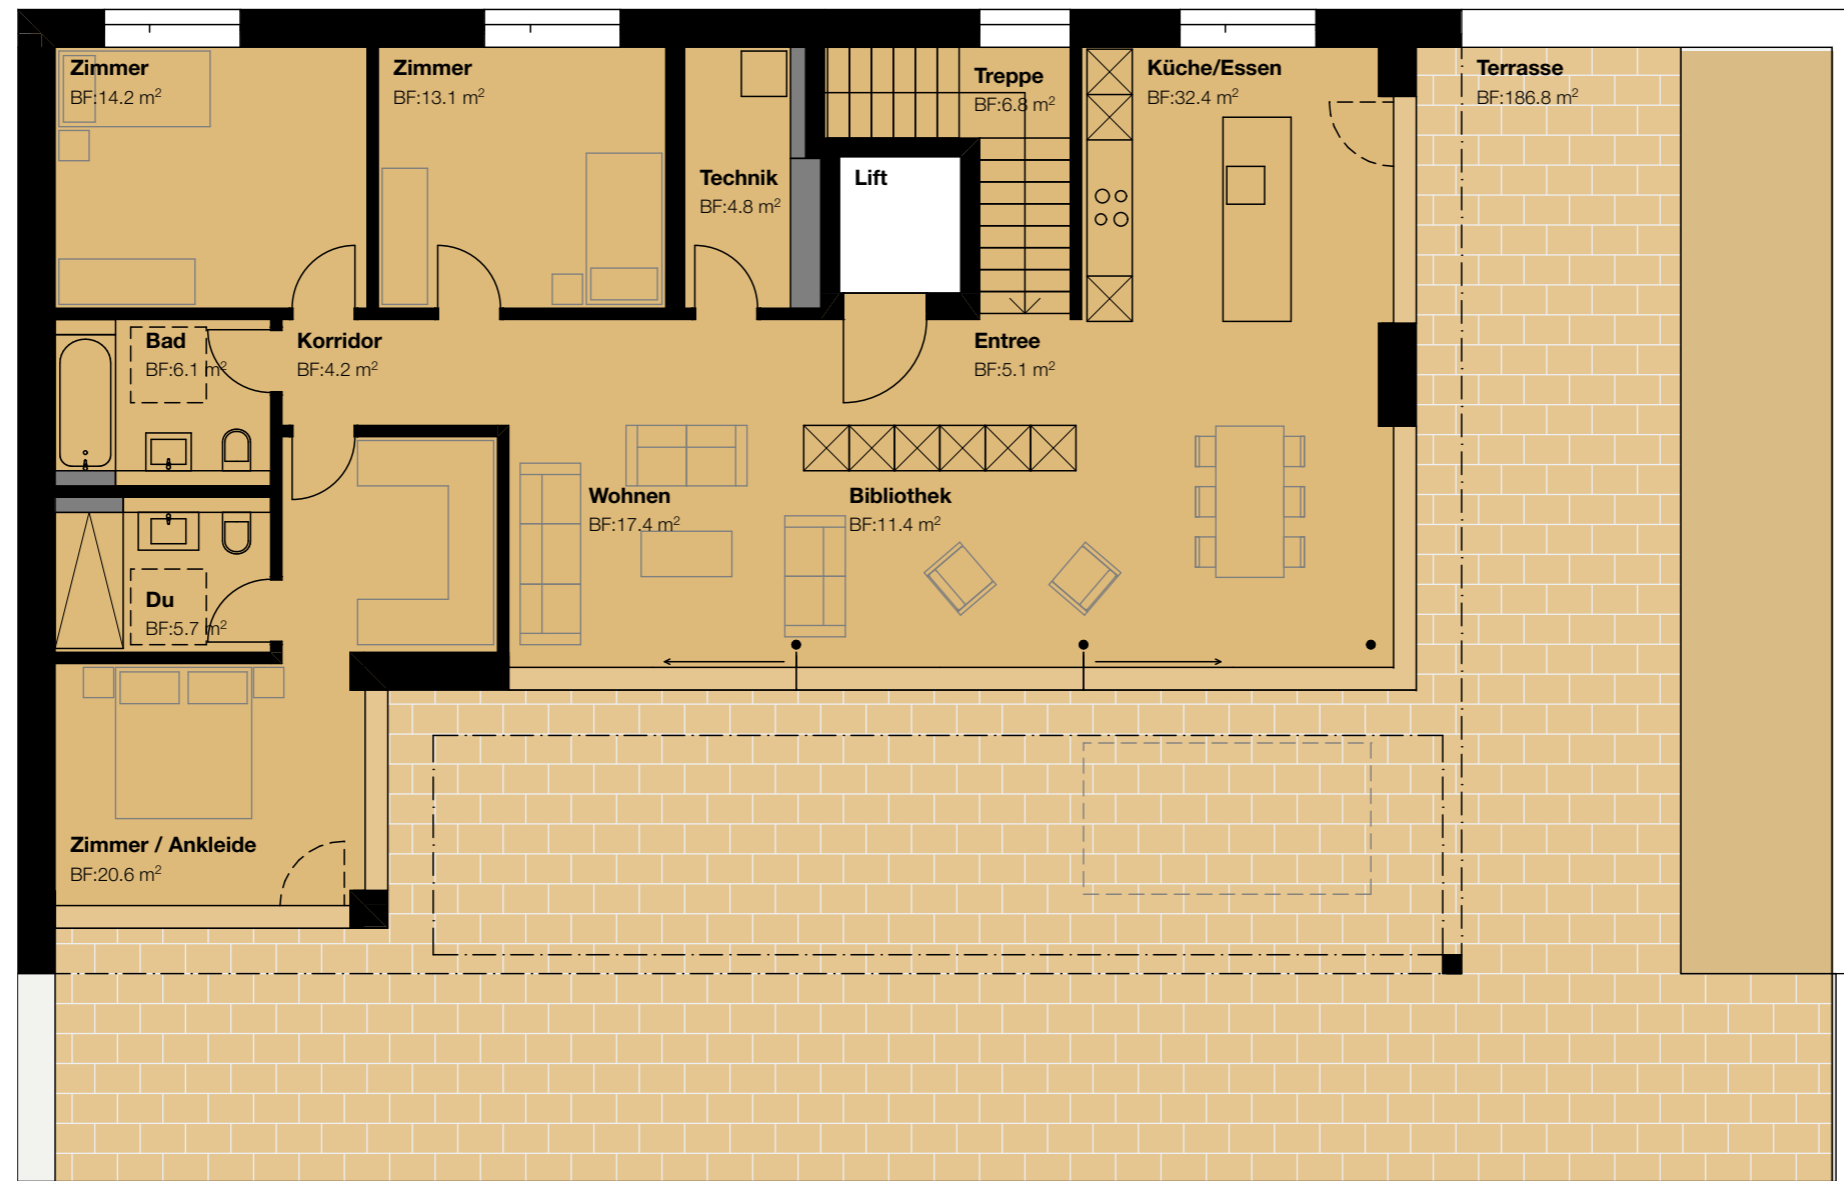

**Haus B  
Erdgeschoss  
3.5-Zimmer-  
Wohnung  
rechts**

Wohnung	B1
Wohnfläche	99.3 m <sup>2</sup>
Sitzplatz	20.4 m <sup>2</sup>
Garten	57.8 m <sup>2</sup>

**Haus B**  
**1. Obergeschoss**  
**3.5-Zimmer-**  
**Wohnung**  
**links**

Wohnung B103  
 Wohnfläche 99.0 m<sup>2</sup>  
 Terrassenfläche 20.7 m<sup>2</sup>

**Haus B**  
**1. Obergeschoss**  
**2.5-Zimmer-**  
**Wohnung**  
**Mitte**

Wohnung B102  
 Wohnfläche 55.3 m<sup>2</sup>  
 Terrassenfläche 28.7 m<sup>2</sup>

**Haus B**  
**1. Obergeschoss**  
**3.5-Zimmer-**  
**Wohnung**  
**rechts**

Wohnung B101  
 Wohnfläche 99.3 m<sup>2</sup>  
 Terrassenfläche 20.4 m<sup>2</sup>

# Haus B Attikageschoss 4.5-Zimmer- Wohnung

Wohnung B201  
Wohnfläche 147.3 m<sup>2</sup>  
Terrassenfläche 186.8 m<sup>2</sup>

**Haus C  
Erdgeschoss  
5.5-Zimmer-  
Wohnung  
links**

Wohnung C2  
Wohnfläche 132.5 m<sup>2</sup>  
Sitzplatz 35.8 m<sup>2</sup>  
Garten 232.4 m<sup>2</sup>